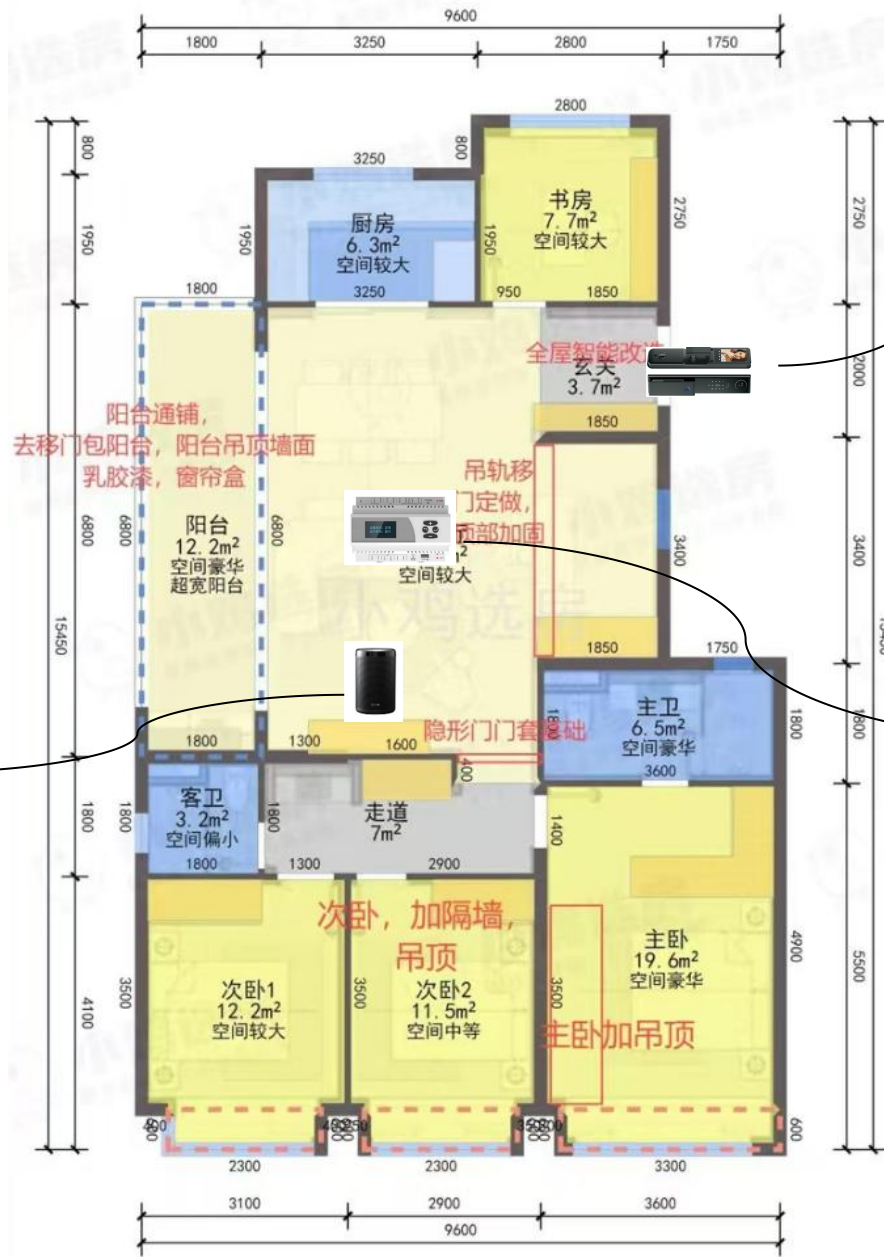

3D人脸识别智能锁: 1个
手机APP远程开锁, 指纹, 密码, 人脸, 钥匙开锁。支持场景联动。

语音控制音响: 1个。语音控制场景, 设备, 音乐。

VRF中央空调控制器: 1个
控制家里所有空调, 支持手机远程控制, 场景联动控制