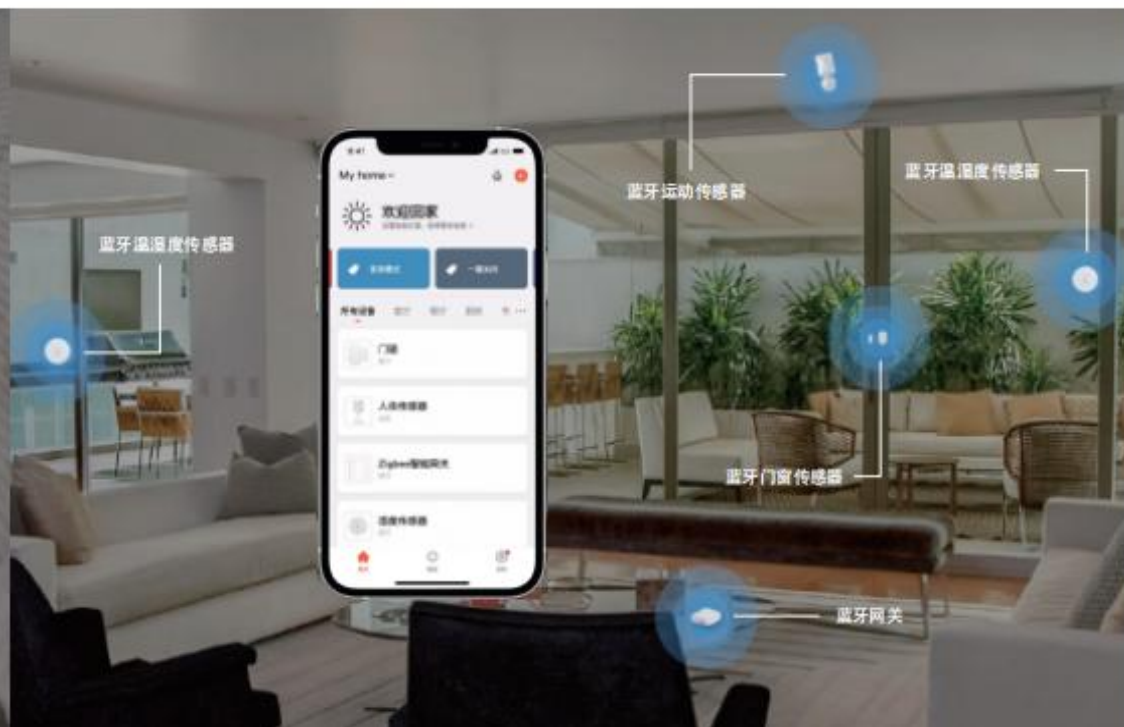

水侵报警感应：1个  
当有漏水情况时，感应器感应到会报警，手机APP提醒或者联动紧急场景

燃气报警感应：1个  
当有燃气泄漏情况时，感应器感应到会报警，手机APP提醒或者联动紧急场景

人体存在感应：1个  
人来灯开，人走灯灭

人体存在感应：1个  
人来灯开，人走灯灭

人体存在感应：1个  
人来灯开，人走灯灭

人体存在感应：2个  
人来灯开，人走灯灭

### Zigbee 版 VRF 空调集控网关

集中管理 | 远程分控 | 语音声控

Zigbee version VRF air conditioner centralized control gateway

### APP 远程掌控家中冷暖

启动中央空调网关，打开手机 APP 即可查看各个空调状态，远程开关、调节室温

# 简单语音指令, 解放你

一句话升级智慧生活, 让家中设备听你指挥

● 灰粉款    ● 北秋银    ● 艾外蓝    ● 普伊绿新装

小度智能屏 X10

- 海量在线音视频资源应有尽有
- 触摸屏控制智能家居设备
- 语音控制灯光、电视、窗帘、空调智能家居设备
- 支持视频通话功能

小度智能屏 1C

- 海量在线音视频资源应有尽有
- 触摸屏控制智能家居设备
- 语音控制灯光、电视、窗帘、空调智能家居设备
- 支持视频通话功能