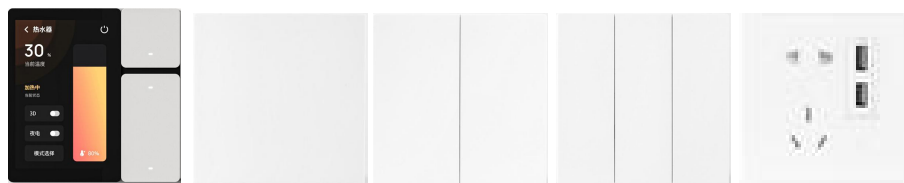

轻奢 (PC+金属漆)

星空(PC+喷漆) 导入中

3.5 寸屏配套复合开关 星辰(PC+喷漆) 共研、2024.Q1

智慧生活/一触即发