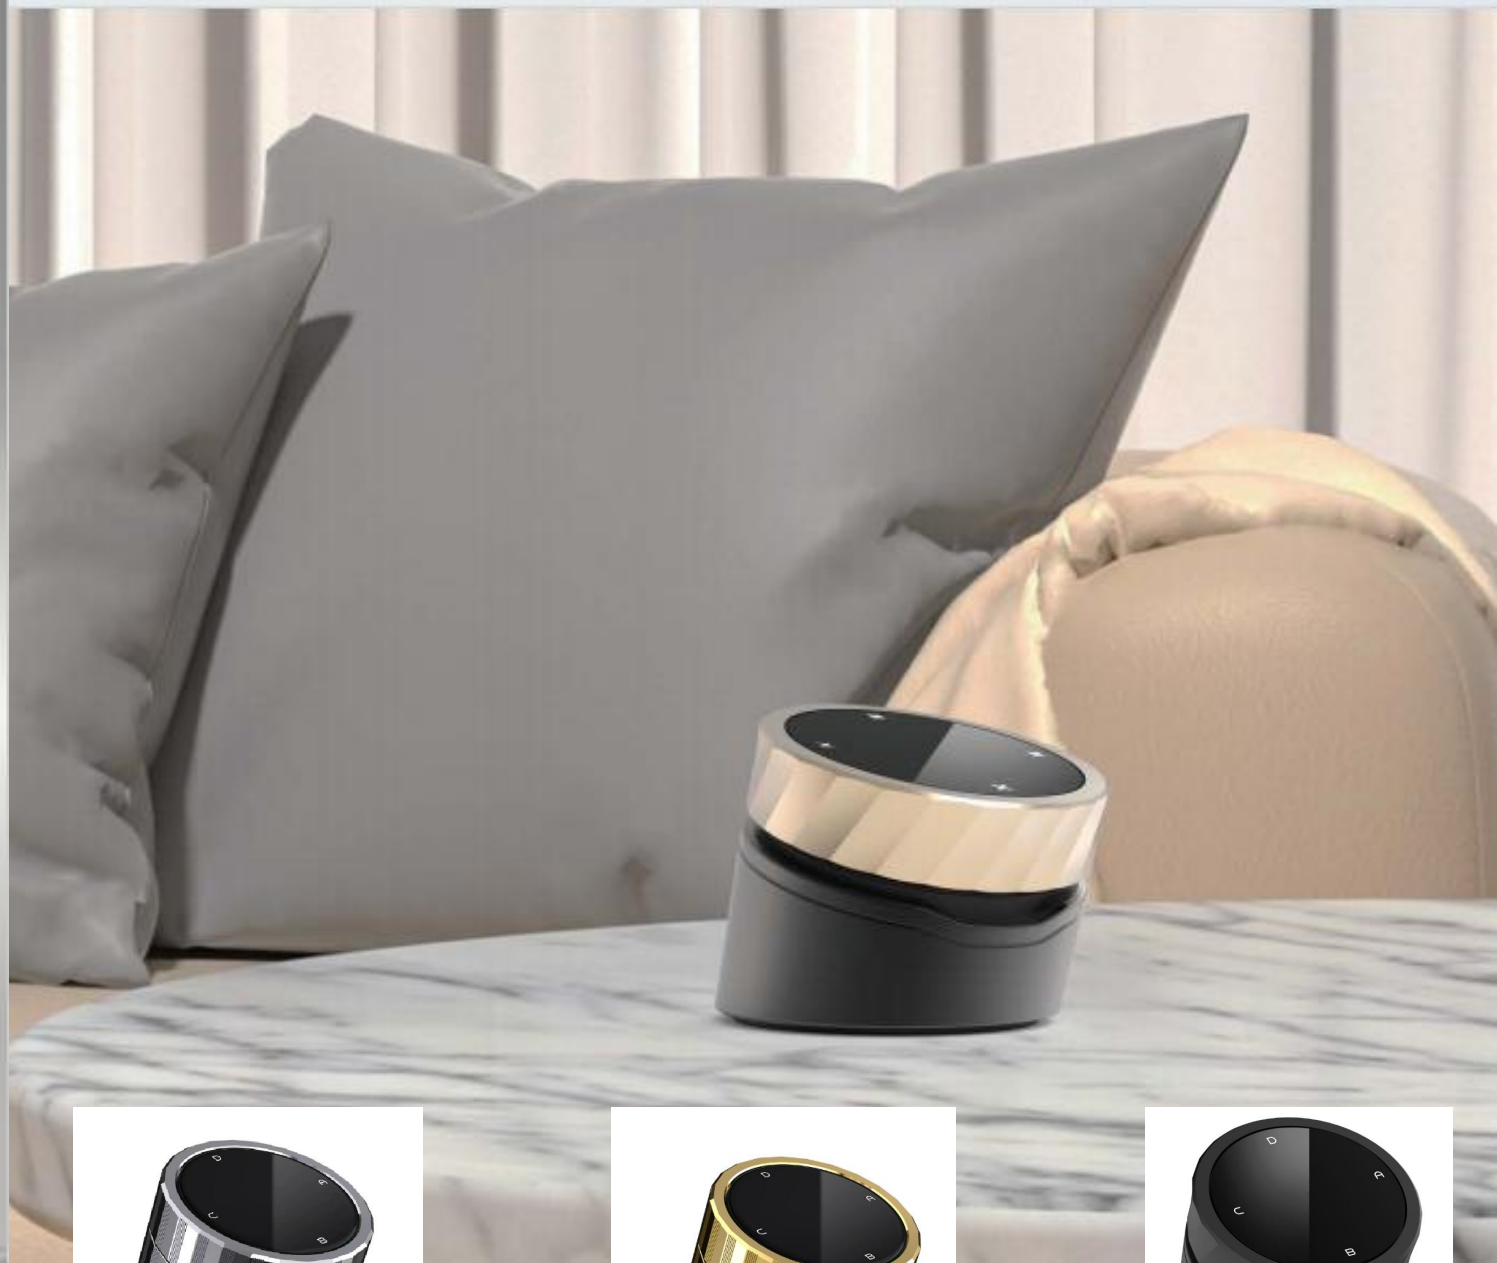

Zigbee调光旋钮