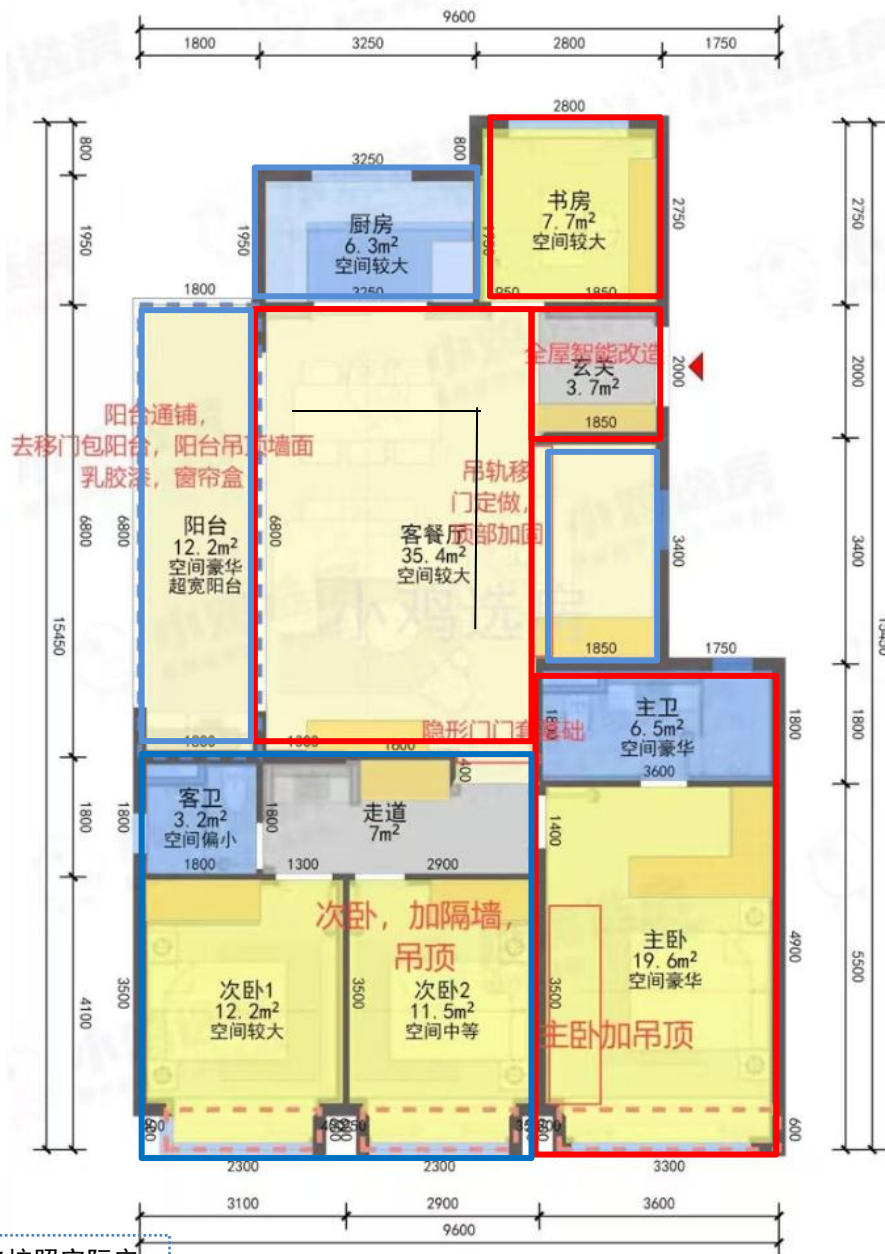

筒射灯
4000K: 20个
3500K: 18个
双色温: 38个

调光驱动 (双色温)
数量: 45个

灯带
4000K: 5米
3500K: 20米
双色温: 40米

灯带调光驱动 (双色温)
数量: 6个

磁吸吊灯 (双色温)
数量: 4个

磁吸格栅灯 (双色温)
数量: 6个

磁吸灯调光驱动 (双色温)
数量: 2个