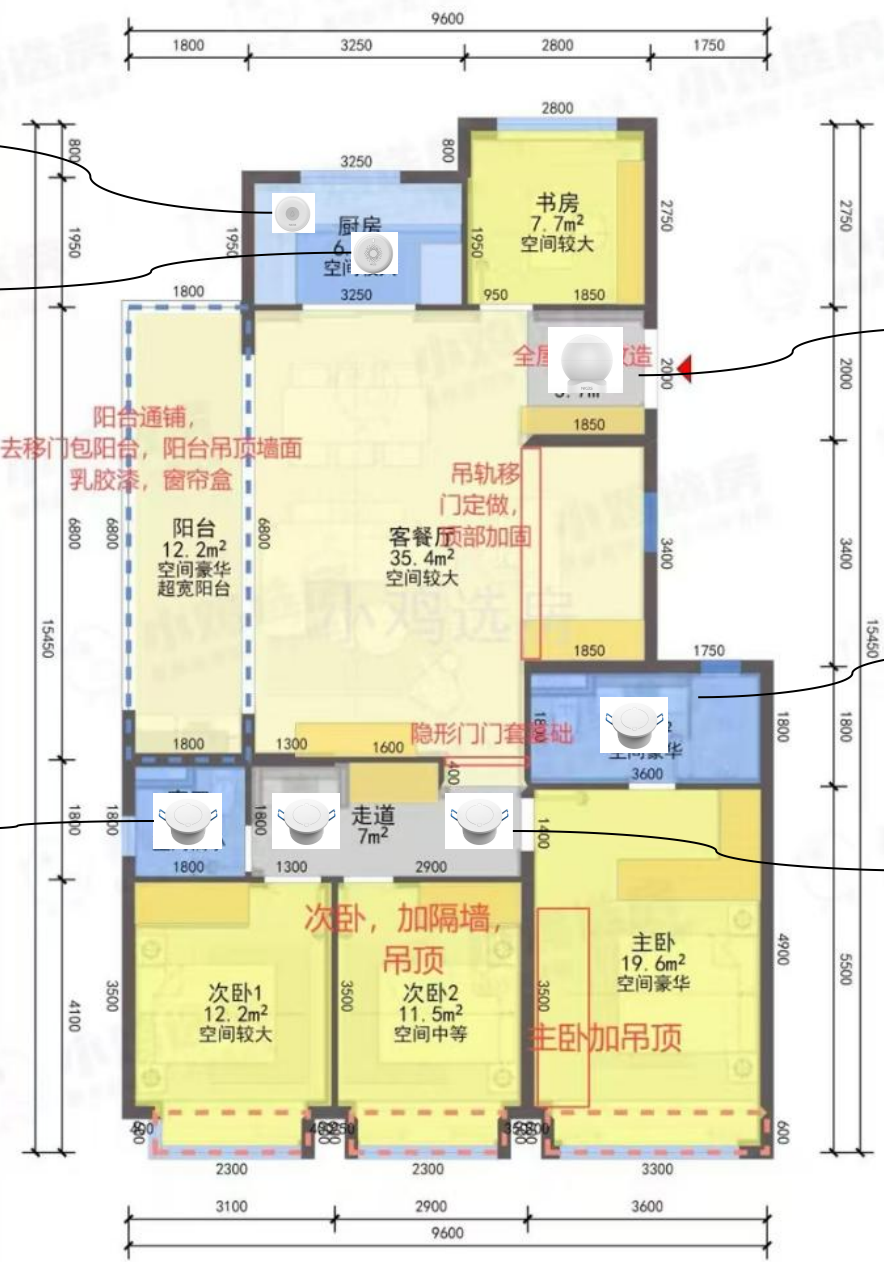

### Zigbee 版 VRF 空调集控网关

集中管理 | 远程分控 | 语音声控

Zigbee version VRF air conditioner centralized control gateway